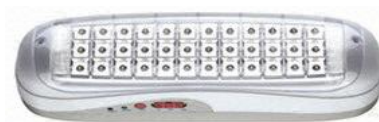

AMPEREX ELECTRIC SUPPLIES S.A.S

amperex@electricosamperex.com

LÁMPARAS

NOV 2024

REFLECTOR RECARGABLE

Potencia	Precio
20 W	\$ 90,000
30 W	\$ 160,000

4 Horas
115 V
LED

LAMPARA EMERGENCIA

\$ 40,000

4 Horas
115 V
36 LED

LAMPARA EMERGENCIA AJUSTABLE

\$ 60,000

4 Horas
115 V
LED

Amperex Electric Supplies s.a.s

CRA. 12 # 18-23 - CELULAR VENTAS 3104842841 - BOGOTA

Nota: Precios Netos Más IVA - Sujetos A Cambio Sin Previo Aviso